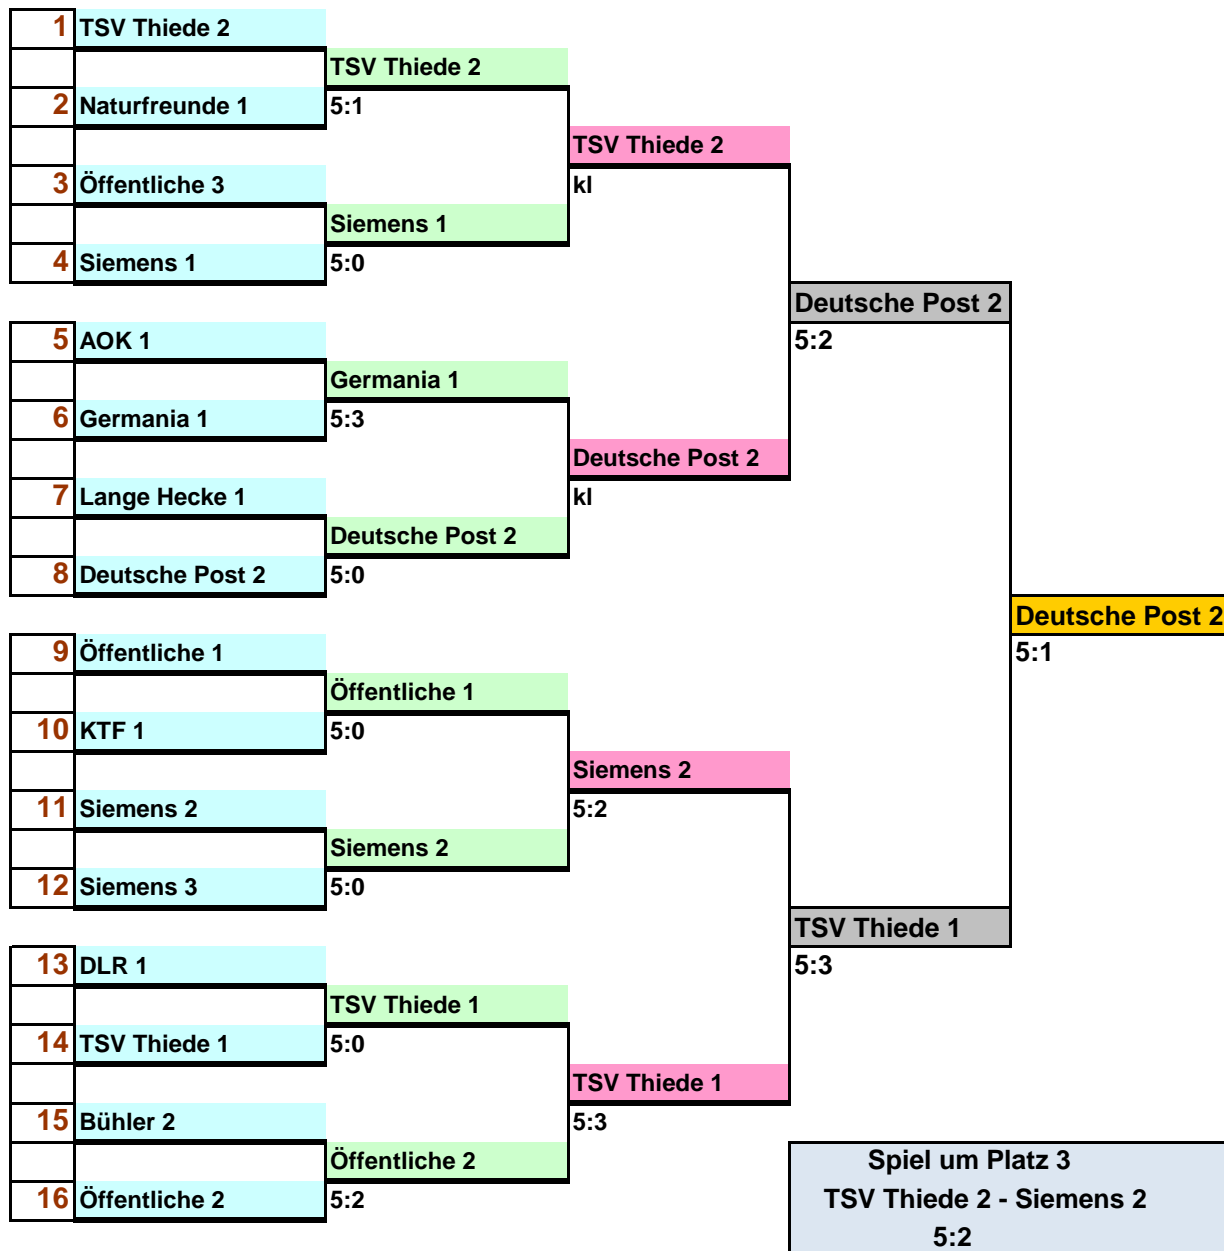

Mannschaftspokaltournament 2011/2012

Vorrunde 1   Deutsche Post 2 : Germania 2   5:0
Vorrunde 2   Deutsche Post 1 : Öffentliche 1   3:5
Vorrunde 3   Öffentliche 2 : Bühler 1   5:4